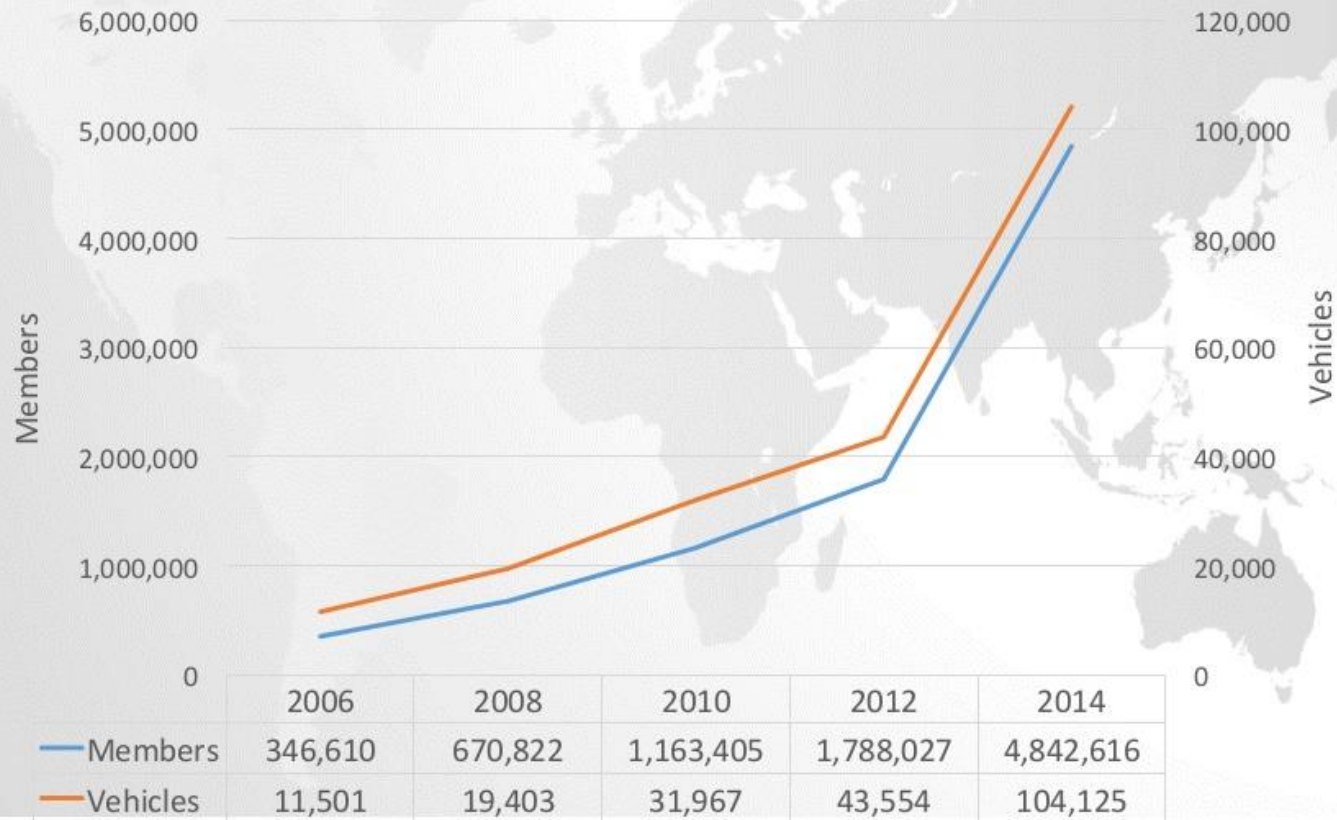

Source: Brookings analysis of data from Oxford Economics, Moody's Analytics, and U.S. Census Bureau.

SITMs – dónde estamos

Sistema	Valores	Pasajeros/Día	% Demanda del TP
Megabus	Previstos	116.000	46%
	Actuales	93.696	37%
Metrocali	Previstos	710.000	90%
	Actuales	464.000	58%
Metrolinea	Previstos	580.000	66%
	Actuales	142.171	16%
Metroplus	Previstos	249.200	60%
	Actuales	39.455	9%
Transcaribe	Previstos	475.102	100%
	Actuales	45.000	9.4%
Transmetro	Previstos	305.000	32%
	Actuales	100.553**	9%

espectro de soluciones

DISTANCIA DE VIAJE

Créditos: Carlosf Pardo

a nivel mundial...

GROWTH OF WORLDWIDE CARSHARING

rol del Estado?

It just makes sense...

Eficiencia en consumo: