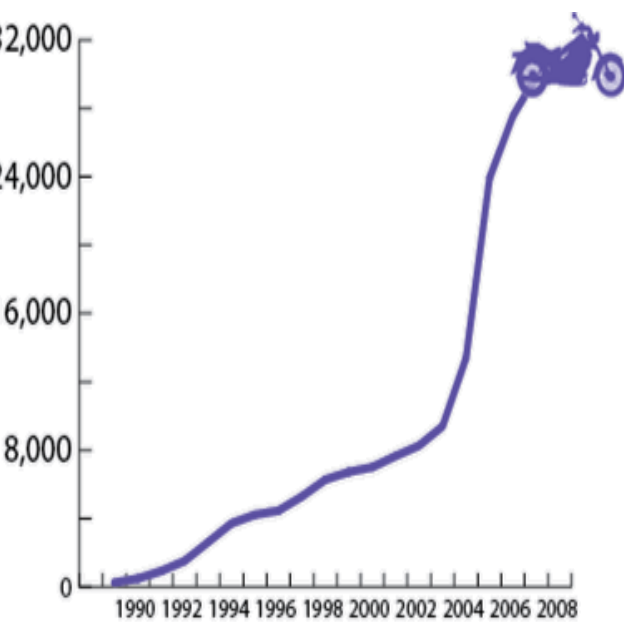

Source: Brookings analysis of data from Oxford Economics, Moody's Analytics, and U.S. Census Bureau.

SITMs – dónde estamos

Sistema	Valores	Pasajeros/Día	% Demanda del TP
Megabus	Previstos	116.000	46%
	Actuales	93.696	37%
Metrocali	Previstos	710.000	90%
	Actuales	464.000	58%
Metrolinea	Previstos	580.000	66%
	Actuales	142.171	16%
Metroplus	Previstos	249.200	60%
	Actuales	39.455	9%
Transcaribe	Previstos	475.102	100%
	Actuales	45.000	9.4%
Transmetro	Previstos	305.000	32%
	Actuales	100.553**	9%

motos...

Motos nuevas registradas por año

Barranquilla

Bogota

Sao Paulo

construyendo la salida...

➤ **Funding the GAP**

~ 2.8% PIB en los últimos 5 años VS 5%