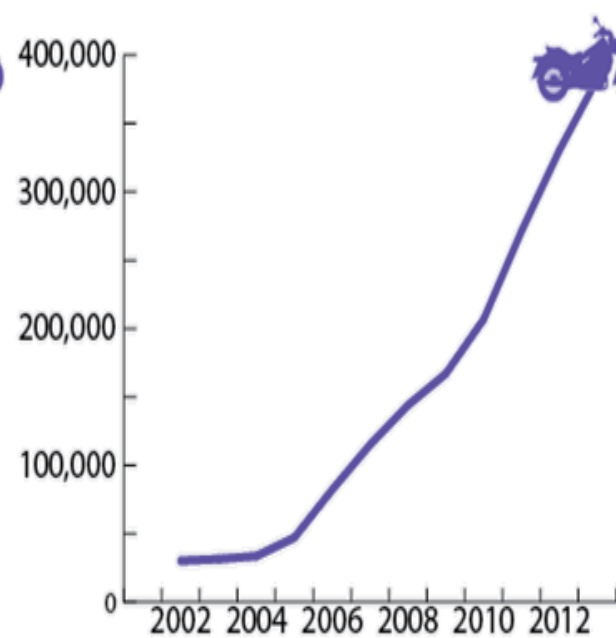

Source: Brookings analysis of data from Oxford Economics, Moody's Analytics, and U.S. Census Bureau.

SITMs – dónde estamos

Sistema	Valores	Pasajeros/Día	% Demanda del TP
Megabus	Previstos	116.000	46%
	Actuales	93.696	37%
Metrocali	Previstos	710.000	90%
	Actuales	464.000	58%
Metrolinea	Previstos	580.000	66%
	Actuales	142.171	16%
Metroplus	Previstos	249.200	60%
	Actuales	39.455	9%
Transcaribe	Previstos	475.102	100%
	Actuales	45.000	9.4%
Transmetro	Previstos	305.000	32%
	Actuales	100.553**	9%

motos...

Motos nuevas registradas por año

Barranquilla

Bogota

Sao Paulo

construyendo la salida...

➤ **Funding the GAP**

~ 2.8% PIB en los últimos 5 años VS 5%