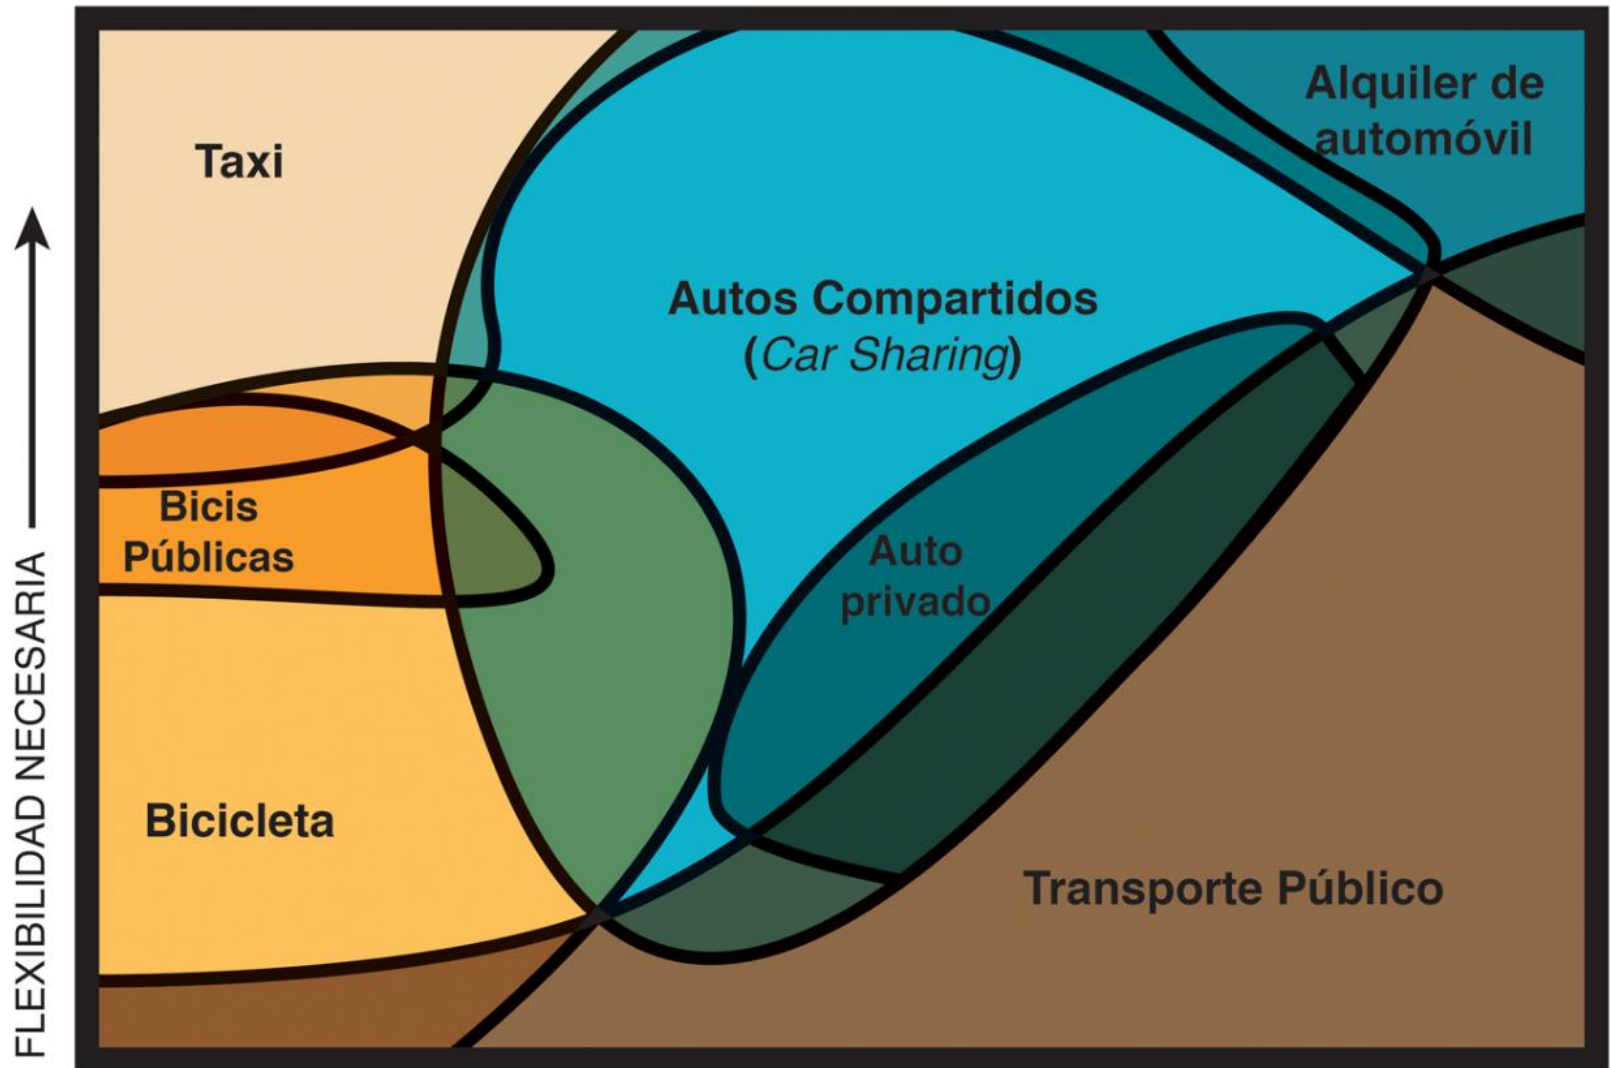

espectro de soluciones

DISTANCIA DE VIAJE

Créditos: Carlosf Pardo