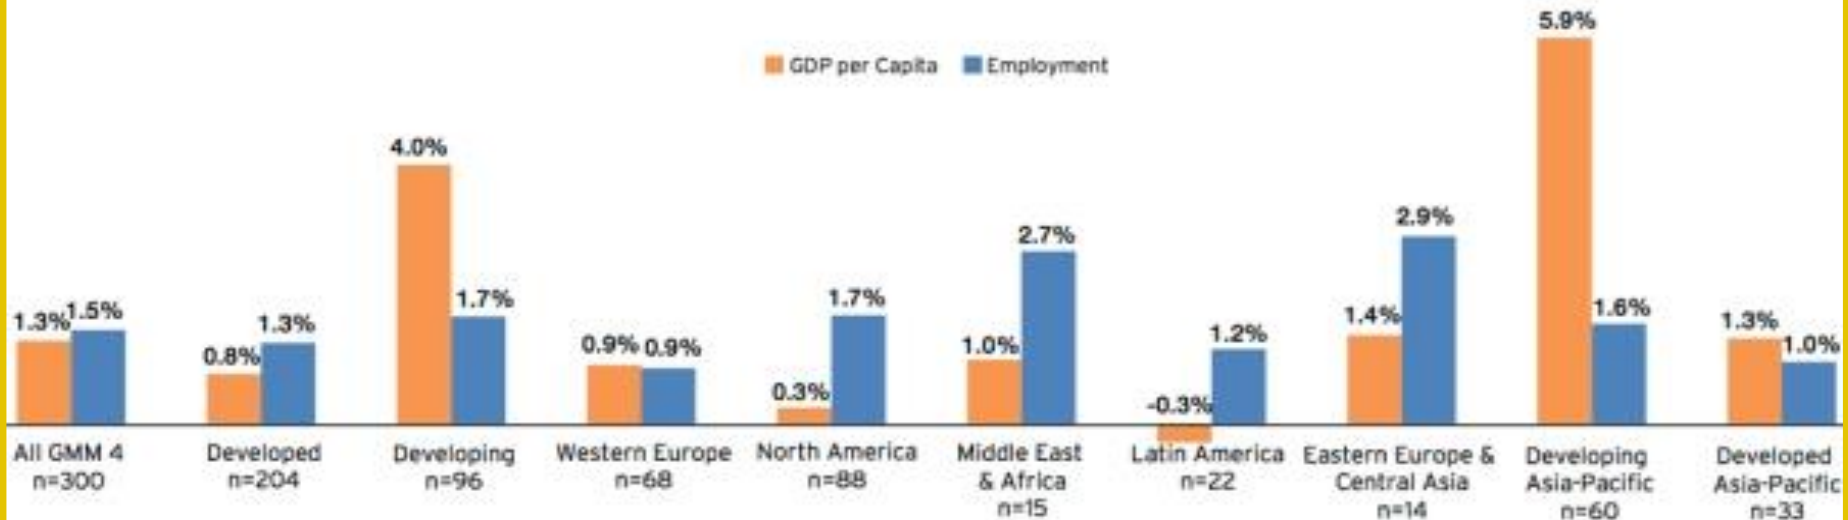

Movilidad en punto de quiebre

dos grandes retos

- **Competitividad con inclusión**

Pérdidas estimadas en 10% del PIB

Disminución de reparto modal en modos públicos

- **1.5 degree scenario**

25% de la demanda mundial de energía

Source: Brookings analysis of data from Oxford Economics, Moody's Analytics, and U.S. Census Bureau.

SITMs – dónde estamos

Sistema	Valores	Pasajeros/Día	% Demanda del TP
Megabus	Previstos	116.000	46%
	Actuales	93.696	37%
Metrocali	Previstos	710.000	90%
	Actuales	464.000	58%
Metrolinea	Previstos	580.000	66%
	Actuales	142.171	16%
Metroplus	Previstos	249.200	60%
	Actuales	39.455	9%
Transcaribe	Previstos	475.102	100%
	Actuales	45.000	9.4%
Transmetro	Previstos	305.000	32%
	Actuales	100.553**	9%